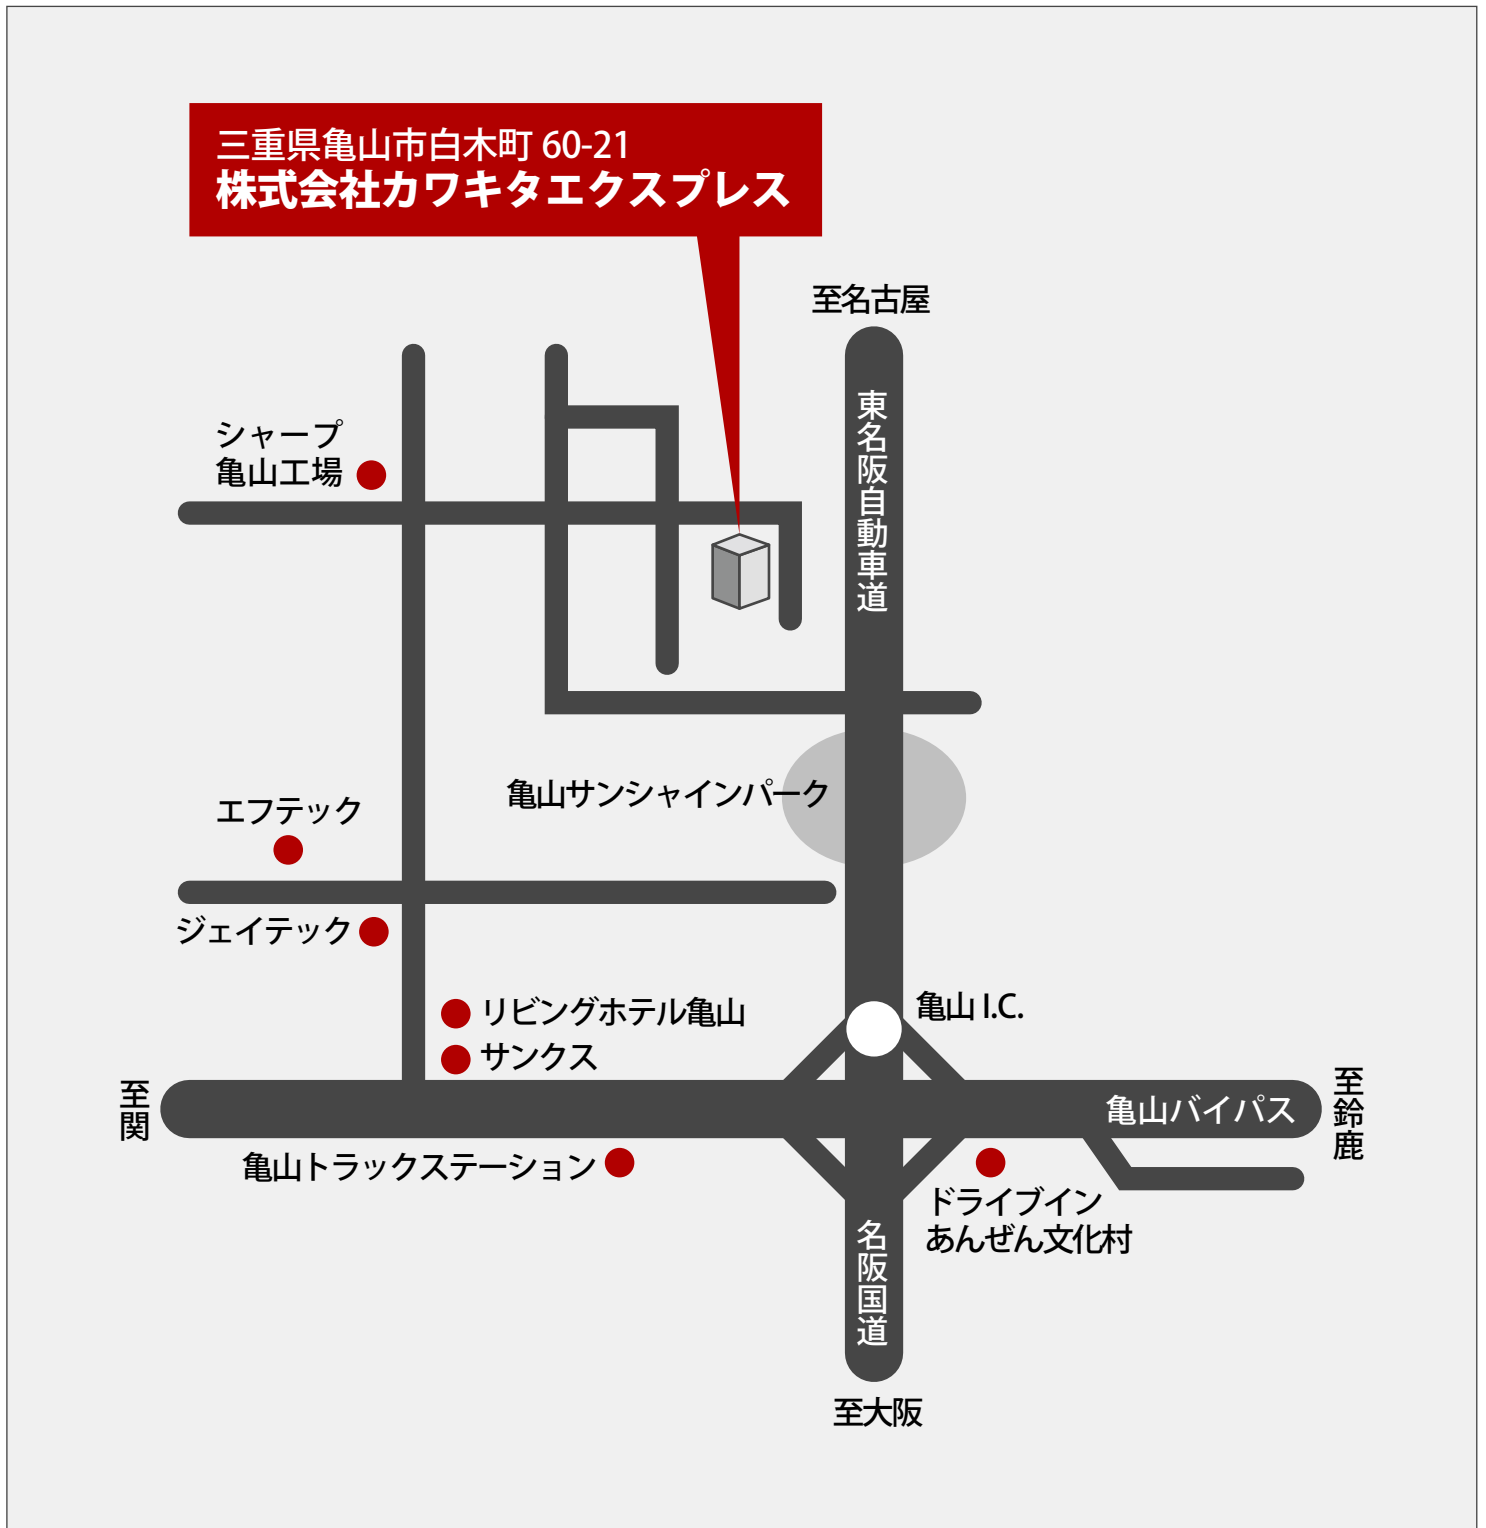

アクセスマップ

Access Map

お車でお越しの場合

東名阪自動車道 亀山インター下り5分

電車でお越しの場合

JR亀山駅より、タクシーにて10分

株式会社カワキタエクスプレス

三重県亀山市白木町 60-21